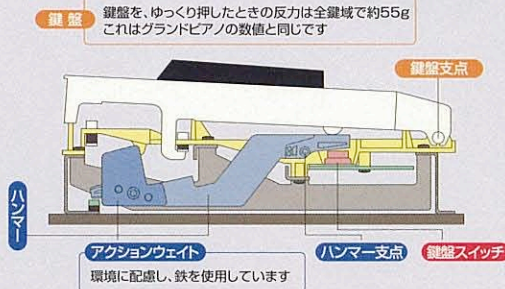

〈アドバンスト・ハンマー・アクションII〉

臨場感あふれるピアノサウンド

カワイが世界に誇るコンサートグランドピアノ「EX」の響板や弦の響きなどを、複数の位置で収録した、ステレオサンプリング音源を搭載しました。著名な国際ピアノコンクール等、世界のステージで認められた音を立体的な臨場感溢れる響きで再現します。