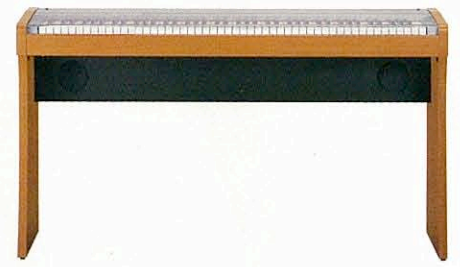

**KAWAI**  
カワイ・デジタルピアノ

*L1*

スリム & スタイリッシュ

COMPACT  
DIGITAL PIANO

#10N600

標準価格(税抜) **128,000円**  
(ペダル・ヘッドホン付属)

奥行き  
わずか  
27.2cm

スタイリッシュな鍵盤カバーが付属  
ホコリの心配もありません。

奥行きわずか**27.2cm!**

スペースにやさしい  
電子ピアノです

コネクタはすべて本体  
下面にありますので、  
壁にびったり設置する  
ことができます。