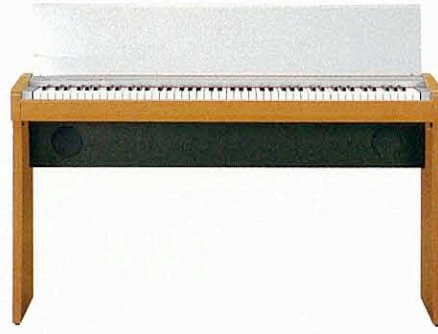

**KAWAI**  
カワイ・デジタルピアノ

*L1*

スリム & スタイリッシュ

COMPACT  
DIGITAL PIANO

#10N600

標準価格(税抜) **128,000円**  
(ペダル・ヘッドホン付属)

奥行き  
わずか  
27.2cm

スタイリッシュな鍵盤カバーが付属  
ホコリの心配もありません。

奥行きわずか**27.2cm!**

スペースにやさしい  
電子ピアノです

コネクタはすべて本体  
下面にありますので、  
壁にびったり設置する  
ことができます。