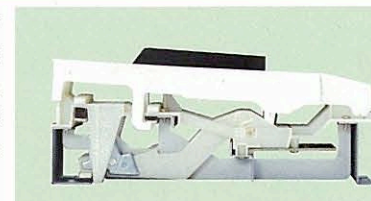

▲PN2C (#10M100)  
チェリー調仕上げ

**バイエル、ブルクミュラーを  
内蔵した充実のレッスン機能**

ピアノレッスンの入門練習曲としてもっともポピュラーな「バイエル」「ブルクミュラー25の練習曲」全曲すべてを内蔵しています。テンポを変えたり、片手ずつの練習など、基礎練習に便利なデジタルピアノならではの機能です。

**よりピアノらしいシンプルデザインと、  
お部屋にあわせて選べる二種類の仕上げ**