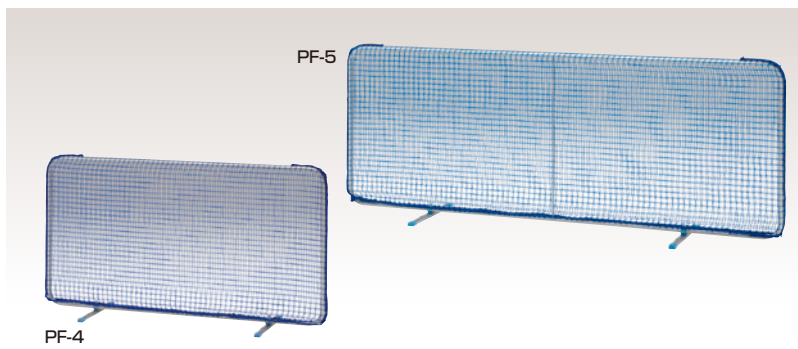

防球フェンス

品番	サイズ(W×Hcm)	重量(kg)	標準価格	(税抜)	運送費
●PF-11	140×75	4	¥16,500	¥15,000	S5
●PF-12	200×75	5.4	¥24,640	¥22,400	S5

●材質/スチールパイプ製、ナイロン

防球フェンス取替カバー

●PF-11C ¥7,700 (税抜 ¥7,000) S20
●PF-12C ¥8,800 (税抜 ¥8,000) S20

品番	サイズ(W×Hcm)	重量(kg)	標準価格	(税抜)	運送費
●PF-4	140×75	4	¥17,600	¥16,000	S6
●PF-5	200×75	5.4	¥25,300	¥23,000	S6

●材質/スチールパイプ製、ポリエチレン440T/32 25cm目

防球フェンス取替ネット

●PF-4C ¥9,240 (税抜 ¥8,500) S50
●PF-5C ¥10,450 (税抜 ¥9,500) S50