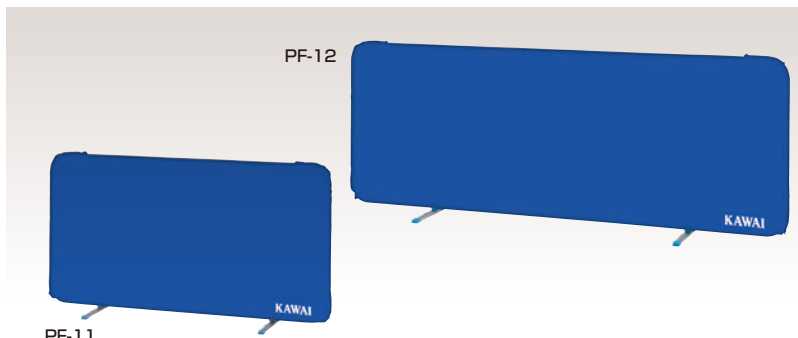

防球フェンス

品番	サイズ(W×Hcm)	重量(kg)	標準価格	(税抜)	運送費
●PF-11	140×75	4	¥16,500	¥15,000	S5
●PF-12	200×75	5.4	¥24,640	¥22,400	S5

●材質/スチールパイプ製、ナイロン