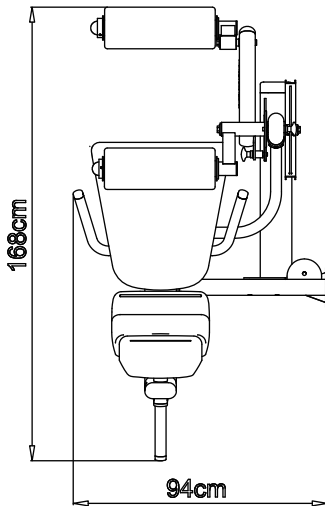

⑩

ラットプルダウン&ミッドロー

センタータワーを中心に、下の10機種から3ステーションは3つ、4ステーションは4つの機種を自由に選択できます。

モジュールはデュアル機能を備えたシングルステーションとしても選択できます。

 <p>バーチカルプレス&ラットプルダウン PRD-10 標準価格(税込) 682,000円 ●サイズ/W1050×L1680×H2110mm●本体重量/250kg ●負荷/約90kg●台湾製</p>	 <p>各種プーリー アジャスタブルケーブルコラム PRD-11 標準価格(税込) 594,000円 ●サイズ/W850×L1090×H2110mm●本体重量/250kg ●負荷/約90kg●台湾製</p>	 <p>ベック&リアデルト PRD-12 標準価格(税込) 594,000円 ●サイズ/W950×L1370×H1750mm●本体重量/250kg ●負荷/約90kg●台湾製</p>	 <p>バイセップ&トライセップ PRD-13 標準価格(税込) 540,000円 ●サイズ/W1250×L1120×H1650mm●本体重量/250kg ●負荷/約90kg●台湾製</p>	 <p>レッグエクステンション&シーテッドレッグカール PRD-14 標準価格(税込) 671,000円 ●サイズ/W1170×L1660×H1650mm●本体重量/250kg ●負荷/約90kg●台湾製</p>
 <p>アブドミナル&バックエクステンション PRD-15 標準価格(税込) 594,000円 ●サイズ/W1200×L1200×H1650mm●本体重量/250kg ●負荷/約90kg●台湾製</p>	 <p>チェストプレス インクラインプレス デクラインプレス ショルダープレス マルチプレス PRD-16 標準価格(税込) 671,000円 ●サイズ/W1400×L2150×H1650mm●本体重量/250kg ●負荷/約90kg●台湾製</p>	 <p>レッグプレス&カーフプレス PRD-17 標準価格(税込) 671,000円 ●サイズ/W950×L2050×H2110mm●本体重量/250kg ●負荷/約90kg●台湾製</p>	 <p>インナーサイ&アウターサイ PRD-18 標準価格(税込) 671,000円 ●サイズ/W910×L1920×H1650mm●本体重量/250kg ●負荷/約90kg●台湾製</p>	 <p>ラットプルダウン&ミッドロー PRD-19 標準価格(税込) 638,000円 ●サイズ/W1180×L1950×H2110mm●本体重量/250kg ●負荷/約90kg●台湾製</p>

アジャスタブル
ケーブルコラム

ラットプルダウン&ミッドロー

バイセップ&
トライセップ

レッグエクステンション&
シーテッドレッグカール

94cm

センタータワー

アブドミナル&
バックエクステンション

バーチカルプレス&
ラットプルダウン