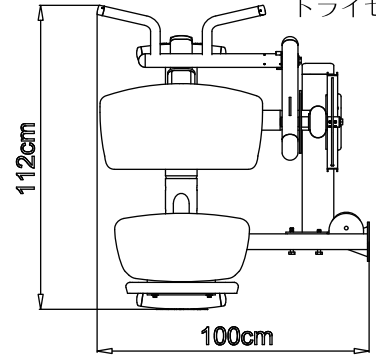

⑩

ラットプルダウン&ミッドロー

センタータワーを中心に、下の10機種から3ステーションは3つ、4ステーションは4つの機種を自由に選択できます。

モジュールはデュアル機能を備えたシングルステーションとしても選択できます。

 <p>バーチカルプレス&ラットプルダウン PRD-10 標準価格(税込) 682,000円 ●サイズ/W1050×L1680×H2110mm●本体重量/250kg ●負荷/約90kg●台湾製</p>	 <p>各種プーリー アジャスタブルケーブルコラム PRD-11 標準価格(税込) 594,000円 ●サイズ/W850×L1090×H2110mm●本体重量/250kg ●負荷/約90kg●台湾製</p>	 <p>ベック&リアデルト PRD-12 標準価格(税込) 594,000円 ●サイズ/W950×L1370×H1750mm●本体重量/250kg ●負荷/約90kg●台湾製</p>	 <p>バイセップ&トライセップ PRD-13 標準価格(税込) 540,000円 ●サイズ/W1250×L1120×H1650mm●本体重量/250kg ●負荷/約90kg●台湾製</p>	 <p>レッグエクステンション&シーテッドレッグカール PRD-14 標準価格(税込) 671,000円 ●サイズ/W1170×L1660×H1650mm●本体重量/250kg ●負荷/約90kg●台湾製</p>
 <p>アブドミナル&バックエクステンション PRD-15 標準価格(税込) 594,000円 ●サイズ/W1200×L1200×H1650mm●本体重量/250kg ●負荷/約90kg●台湾製</p>	 <p>チェストプレス インクラインプレス デクラインプレス ショルダープレス マルチプレス PRD-16 標準価格(税込) 671,000円 ●サイズ/W1400×L2150×H1650mm●本体重量/250kg ●負荷/約90kg●台湾製</p>	 <p>レッグプレス&カーフプレス PRD-17 標準価格(税込) 671,000円 ●サイズ/W950×L2050×H2110mm●本体重量/250kg ●負荷/約90kg●台湾製</p>	 <p>インナーサイ&アウターサイ PRD-18 標準価格(税込) 671,000円 ●サイズ/W910×L1920×H1650mm●本体重量/250kg ●負荷/約90kg●台湾製</p>	 <p>ラットプルダウン&ミッドロー PRD-19 標準価格(税込) 638,000円 ●サイズ/W1180×L1950×H2110mm●本体重量/250kg ●負荷/約90kg●台湾製</p>

プロデュアルマルチステーションシリーズ 機種選択例

3ステーション PRD-M3

- ①バーチカルプレス&ラットプルダウン
- ⑤レッグエクステンション&
シーテッドレッグカール
- ⑧レッグプレス&カーフプレス

3ステーション PRD-M3

- ⑦マルチプレス
- ⑨インナーサイ&アウターサイ
- ⑩ラットプルダウン&ミッドロー

プロデュアルマルチステーションシリーズ モジュールサイズ

ペック&リアデルト

インナーサイ&アウターサイ

アジャスタブル
ケーブルコラム

ラットプルダウン&ミッドロー

バイセップ&
トライセップ

レッグエクステンション&
シーテッドレッグカール

94cm

センタータワー

アブドミナル&
バックエクステンション

バーチカルプレス&
ラットプルダウン