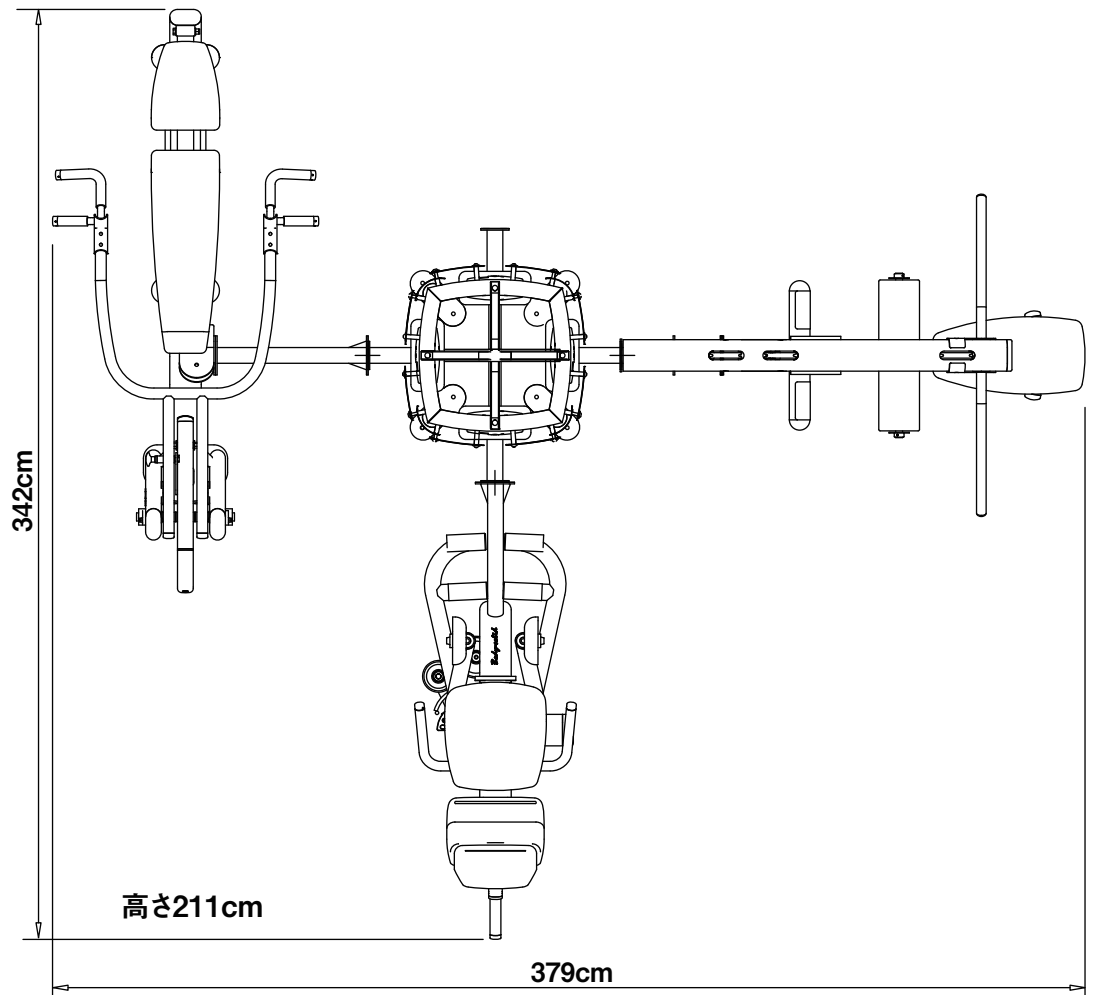

プロデュアルマルチステーションシリーズ 機種選択例

3ステーション PRD-M3

- ①バーチカルプレス&ラットプルダウン
- ⑤レッグエクステンション&
シーテッドレッグカール
- ⑧レッグプレス&カーフプレス

3ステーション PRD-M3

- ⑦マルチプレス
- ⑨インナーサイ&アウターサイ
- ⑩ラットプルダウン&ミッドロー

プロデュアルマルチステーションシリーズ モジュールサイズ

ペック&リアデルト

インナーサイ&アウターサイ

アジャスタブル
ケーブルコラム

ラットプルダウン&ミッドロー

バイセップ&
トライセップ

レッグエクステンション&
シーテッドレッグカール

94cm

センタータワー

アブドミナル&
バックエクステンション

バーチカルプレス&
ラットプルダウン