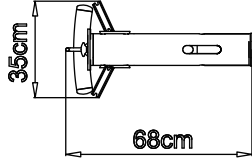

⑩

ラットプルダウン&ミッドロー

センタータワーを中心に、下の10機種から3ステーションは3つ、4ステーションは4つの機種を自由に選択できます。

モジュールはデュアル機能を備えたシングルステーションとしても選択できます。

 <p>バーチカルプレス&ラットプルダウン PRD-10 標準価格(税込) 682,000円 ●サイズ/W1050×L1680×H2110mm●本体重量/250kg ●負荷/約90kg●台湾製</p>	 <p>各種プーリー アジャスタブルケーブルコラム PRD-11 標準価格(税込) 594,000円 ●サイズ/W850×L1090×H2110mm●本体重量/250kg ●負荷/約90kg●台湾製</p>	 <p>ベック&リアデルト PRD-12 標準価格(税込) 594,000円 ●サイズ/W950×L1370×H1750mm●本体重量/250kg ●負荷/約90kg●台湾製</p>	 <p>バイセップ&トライセップ PRD-13 標準価格(税込) 540,000円 ●サイズ/W1250×L1120×H1650mm●本体重量/250kg ●負荷/約90kg●台湾製</p>	 <p>レッグエクステンション&シーテッドレッグカール PRD-14 標準価格(税込) 671,000円 ●サイズ/W1170×L1660×H1650mm●本体重量/250kg ●負荷/約90kg●台湾製</p>
 <p>アブドミナル&バックエクステンション PRD-15 標準価格(税込) 594,000円 ●サイズ/W1200×L1200×H1650mm●本体重量/250kg ●負荷/約90kg●台湾製</p>	 <p>チェストプレス インクラインプレス デクラインプレス ショルダープレス マルチプレス PRD-16 標準価格(税込) 671,000円 ●サイズ/W1400×L2150×H1650mm●本体重量/250kg ●負荷/約90kg●台湾製</p>	 <p>レッグプレス&カーフプレス PRD-17 標準価格(税込) 671,000円 ●サイズ/W950×L2050×H2110mm●本体重量/250kg ●負荷/約90kg●台湾製</p>	 <p>インナーサイ&アウターサイ PRD-18 標準価格(税込) 671,000円 ●サイズ/W910×L1920×H1650mm●本体重量/250kg ●負荷/約90kg●台湾製</p>	 <p>ラットプルダウン&ミッドロー PRD-19 標準価格(税込) 638,000円 ●サイズ/W1180×L1950×H2110mm●本体重量/250kg ●負荷/約90kg●台湾製</p>

プロデュアルマルチステーションシリーズ 機種選択例

3ステーション PRD-M3

- ①バーチカルプレス&ラットプルダウン
- ⑤レッグエクステンション&
シーテッドレッグカール
- ⑧レッグプレス&カーフプレス

3ステーション PRD-M3

- ⑦マルチプレス
- ⑨インナーサイ&アウターサイ
- ⑩ラットプルダウン&ミッドロー

プロデュアルマルチステーションシリーズ モジュールサイズ

ペック&リアデルト

インナーサイ&アウターサイ

アジャスタブル
ケーブルコラム

ラットプルダウン&ミッドロー

バイセップ&
トライセップ

レッグエクステンション&
シーテッドレッグカール

94cm

センタータワー

アブドミナル&
バックエクステンション

バーチカルプレス&
ラットプルダウン