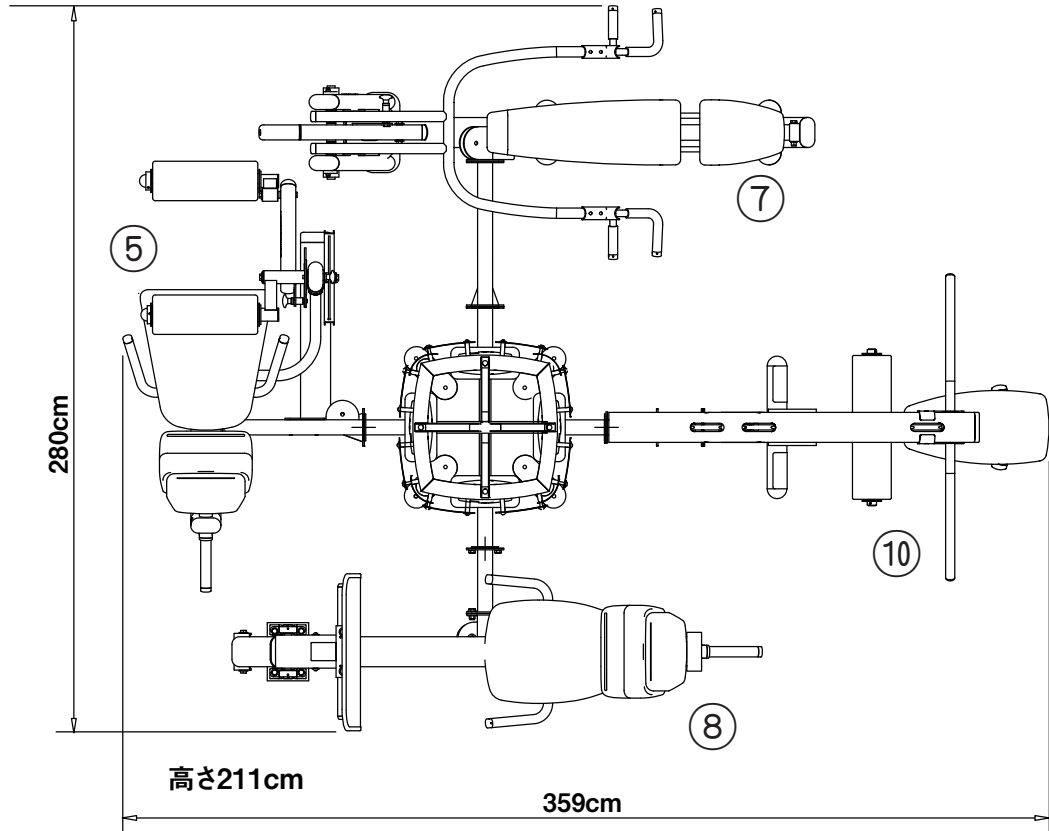

プロデュアルマルチステーションシリーズ 機種選択例

4ステーション PRD-M4

- ⑤ レッグエクステンション&
  シーテッドレッグカール
- ⑦ マルチプレス
- ⑧ レッグプレス&カーフプレス
- ⑩ ラットプルダウン&ミッドロー