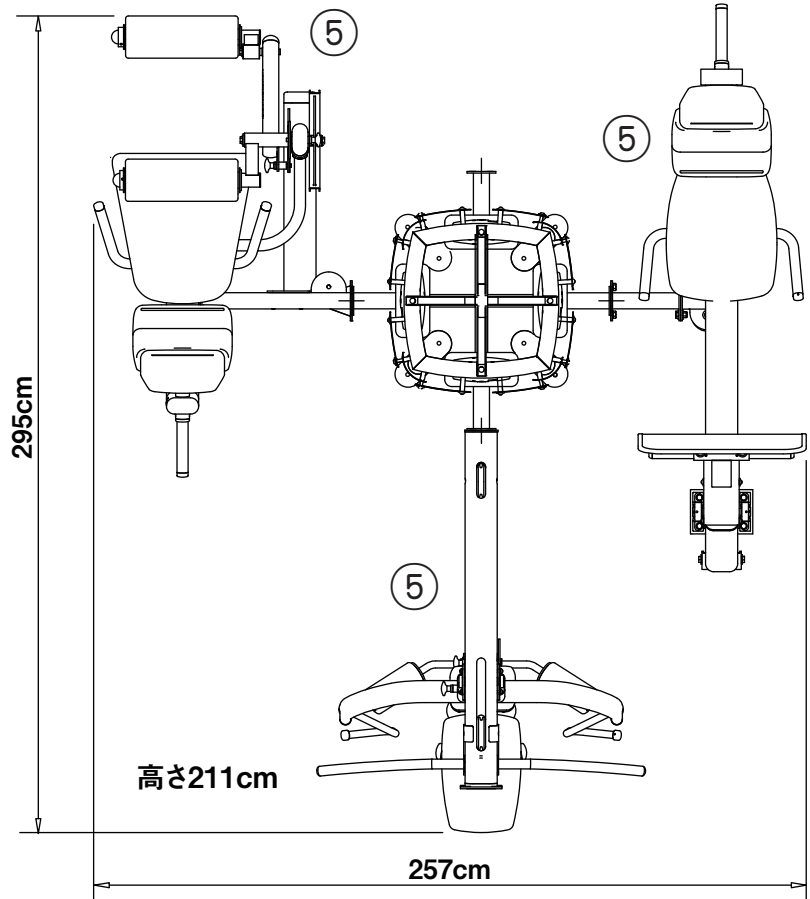

プロデュアルマルチステーションシリーズ 機種選択例

3ステーション PRD-M3

- ①バーチカルプレス&ラットプルダウン
- ⑤レッグエクステンション&
  シーテッドレッグカール
- ⑧レッグプレス&カーフプレス