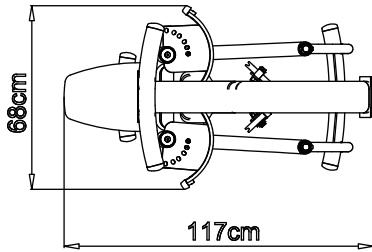

⑩

ラットプルダウン&ミッドロー

センタータワーを中心に、下の10機種から3ステーションは3つ、4ステーションは4つの機種を自由に選択できます。

モジュールはデュアル機能を備えたシングルステーションとしても選択できます。

 <p>バーチカルプレス&ラットプルダウン PRD-10 標準価格(税込) 682,000円 ●サイズ/W1050×L1680×H2110mm●本体重量/250kg ●負荷/約90kg●台湾製</p>	 <p>各種プーリー アジャスタブルケーブルコラム PRD-11 標準価格(税込) 594,000円 ●サイズ/W850×L1090×H2110mm●本体重量/250kg ●負荷/約90kg●台湾製</p>	 <p>ベック&リアデルト PRD-12 標準価格(税込) 594,000円 ●サイズ/W950×L1370×H1750mm●本体重量/250kg ●負荷/約90kg●台湾製</p>	 <p>バイセップ&トライセップ PRD-13 標準価格(税込) 540,000円 ●サイズ/W1250×L1120×H1650mm●本体重量/250kg ●負荷/約90kg●台湾製</p>	 <p>レッグエクステンション&シーテッドレッグカール PRD-14 標準価格(税込) 671,000円 ●サイズ/W1170×L1660×H1650mm●本体重量/250kg ●負荷/約90kg●台湾製</p>
 <p>アブドミナル&バックエクステンション PRD-15 標準価格(税込) 594,000円 ●サイズ/W1200×L1200×H1650mm●本体重量/250kg ●負荷/約90kg●台湾製</p>	 <p>チェストプレス インクラインプレス デクラインプレス ショルダープレス マルチプレス PRD-16 標準価格(税込) 671,000円 ●サイズ/W1400×L2150×H1650mm●本体重量/250kg ●負荷/約90kg●台湾製</p>	 <p>レッグプレス&カーフプレス PRD-17 標準価格(税込) 671,000円 ●サイズ/W950×L2050×H2110mm●本体重量/250kg ●負荷/約90kg●台湾製</p>	 <p>インナーサイ&アウターサイ PRD-18 標準価格(税込) 671,000円 ●サイズ/W910×L1920×H1650mm●本体重量/250kg ●負荷/約90kg●台湾製</p>	 <p>ラットプルダウン&ミッドロー PRD-19 標準価格(税込) 638,000円 ●サイズ/W1180×L1950×H2110mm●本体重量/250kg ●負荷/約90kg●台湾製</p>

プロデュアルマルチステーションシリーズ 機種選択例

3ステーション PRD-M3

- ①バーチカルプレス&ラットプルダウン
- ⑤レッグエクステンション&
シーテッドレッグカール
- ⑧レッグプレス&カーフプレス

3ステーション PRD-M3

- ⑦マルチプレス
- ⑨インナーサイ&アウターサイ
- ⑩ラットプルダウン&ミッドロー

プロデュアルマルチステーションシリーズ モジュールサイズ

ペック&リアデルト

インナーサイ&アウターサイ

アジャスタブル
ケーブルコラム

ラットプルダウン&ミッドロー

バイセップ&
トライセップ

レッグエクステンション&
シーテッドレッグカール

94cm

センタータワー

アブドミナル&
バックエクステンション

バーチカルプレス&
ラットプルダウン