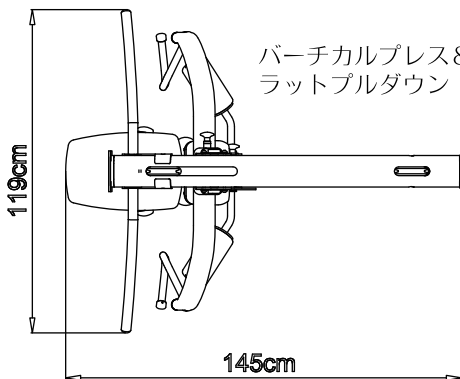

アジャスタブル
ケーブルコラム

ラットプルダウン&ミッドロー

バイセップ&
トライセップ

レッグエクステンション&
シーテッドレッグカール

94cm

センタータワー

アブドミナル&
バックエクステンション

バーチカルプレス&
ラットプルダウン