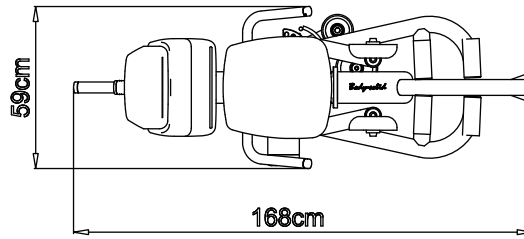

⑩

ラットプルダウン&ミッドロー

センタータワーを中心に、下の10機種から3ステーションは3つ、4ステーションは4つの機種を自由に選択できます。

モジュールはデュアル機能を備えたシングルステーションとしても選択できます。

 <p>バーチカルプレス&ラットプルダウン PRD-10 標準価格(税込) 682,000円 ●サイズ/W1050×L1680×H2110mm●本体重量/250kg ●負荷/約90kg●台湾製</p>	 <p>各種プーリー アジャスタブルケーブルコラム PRD-11 標準価格(税込) 594,000円 ●サイズ/W850×L1090×H2110mm●本体重量/250kg ●負荷/約90kg●台湾製</p>	 <p>ベック&リアデルト PRD-12 標準価格(税込) 594,000円 ●サイズ/W950×L1370×H1750mm●本体重量/250kg ●負荷/約90kg●台湾製</p>	 <p>バイセップ&トライセップ PRD-13 標準価格(税込) 540,000円 ●サイズ/W1250×L1120×H1650mm●本体重量/250kg ●負荷/約90kg●台湾製</p>	 <p>レッグエクステンション&シーテッドレッグカール PRD-14 標準価格(税込) 671,000円 ●サイズ/W1170×L1660×H1650mm●本体重量/250kg ●負荷/約90kg●台湾製</p>
 <p>アブドミナル&バックエクステンション PRD-15 標準価格(税込) 594,000円 ●サイズ/W1200×L1200×H1650mm●本体重量/250kg ●負荷/約90kg●台湾製</p>	 <p>チェストプレス インクラインプレス デクラインプレス ショルダープレス マルチプレス PRD-16 標準価格(税込) 671,000円 ●サイズ/W1400×L2150×H1650mm●本体重量/250kg ●負荷/約90kg●台湾製</p>	 <p>レッグプレス&カーフプレス PRD-17 標準価格(税込) 671,000円 ●サイズ/W950×L2050×H2110mm●本体重量/250kg ●負荷/約90kg●台湾製</p>	 <p>インナーサイ&アウターサイ PRD-18 標準価格(税込) 671,000円 ●サイズ/W910×L1920×H1650mm●本体重量/250kg ●負荷/約90kg●台湾製</p>	 <p>ラットプルダウン&ミッドロー PRD-19 標準価格(税込) 638,000円 ●サイズ/W1180×L1950×H2110mm●本体重量/250kg ●負荷/約90kg●台湾製</p>

プロデュアルマルチステーションシリーズ 機種選択例

3ステーション PRD-M3

- ①バーチカルプレス&ラットプルダウン
- ⑤レッグエクステンション&
シーテッドレッグカール
- ⑧レッグプレス&カーフプレス

3ステーション PRD-M3

- ⑦マルチプレス
- ⑨インナーサイ&アウターサイ
- ⑩ラットプルダウン&ミッドロー

プロデュアルマルチステーションシリーズ モジュールサイズ

ペック&リアデルト

インナーサイ&アウターサイ

アジャスタブル
ケーブルコラム

ラットプルダウン&ミッドロー

バイセップ&
トライセップ

レッグエクステンション&
シーテッドレッグカール

94cm

センタータワー

アブドミナル&
バックエクステンション

バーチカルプレス&
ラットプルダウン