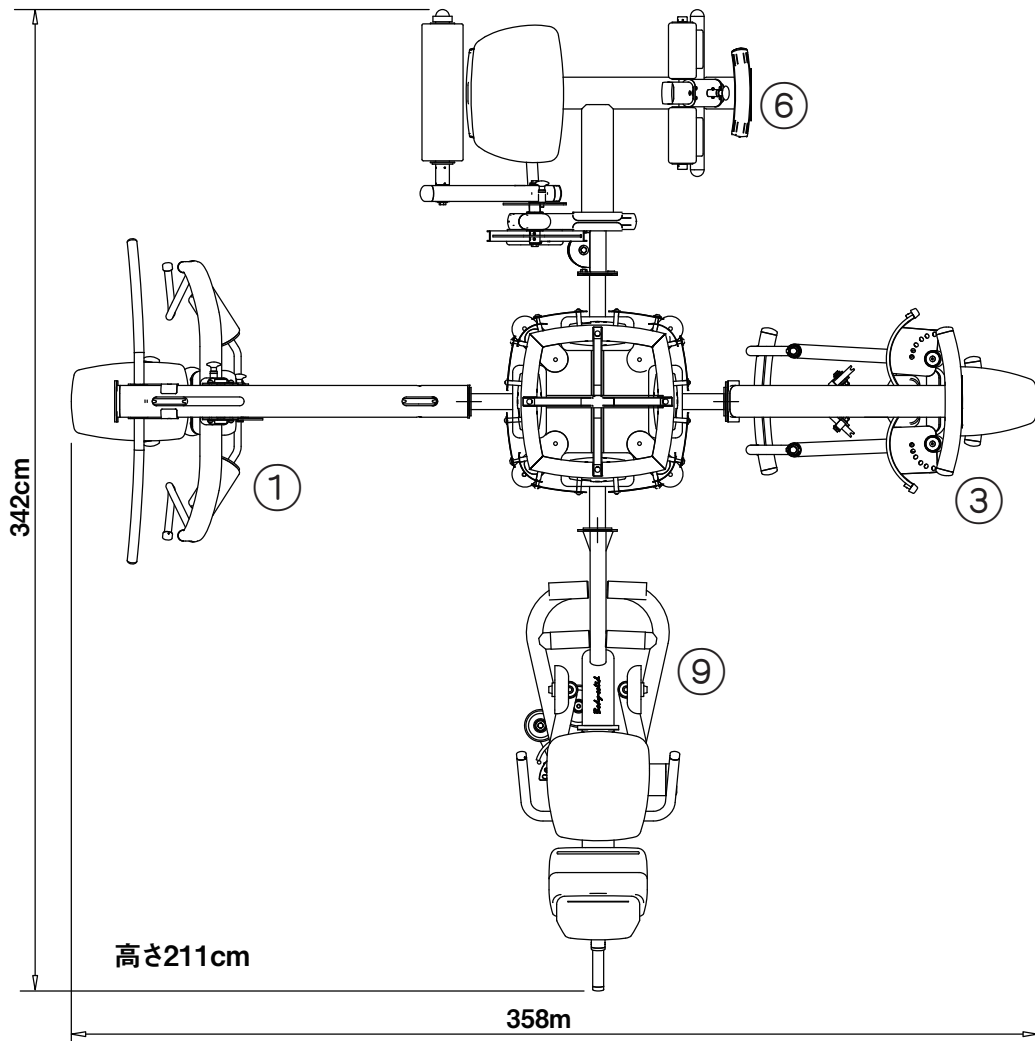

4ステーション PRD-M4

- ① バーチカルプレス&ラットプルダウン
- ③ ペック&リアデルト
- ⑥ アブドミナル&バックエクステンション
- ⑨ インナーサイ&アウターサイ