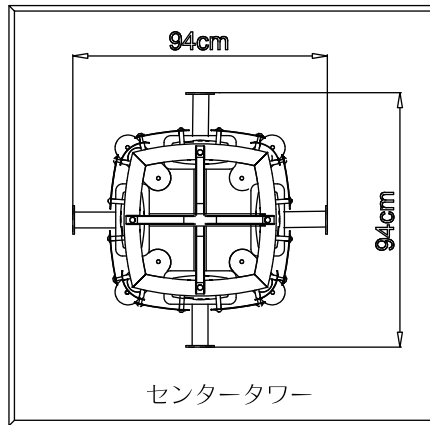

アジャスタブル
ケーブルコラム

ラットプルダウン&ミッドロー

バイセップ&
トライセップ

レッグエクステンション&
シーテッドレッグカール

94cm

センタータワー

アブドミナル&
バックエクステンション

バーチカルプレス&
ラットプルダウン