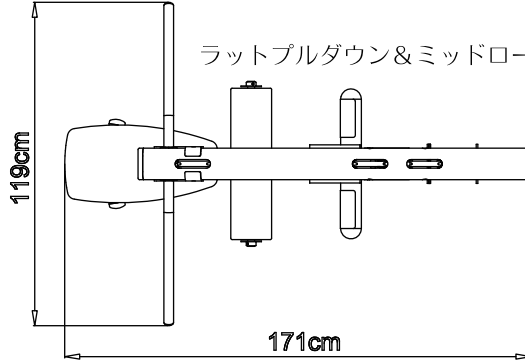

⑩

ラットプルダウン&ミッドロー

センタータワーを中心に、下の10機種から3ステーションは3つ、4ステーションは4つの機種を自由に選択できます。

モジュールはデュアル機能を備えたシングルステーションとしても選択できます。

 <p>バーチカルプレス&ラットプルダウン PRD-10 標準価格(税込) 682,000円 ●サイズ/W1050×L1680×H2110mm●本体重量/250kg ●負荷/約90kg●台湾製</p>	 <p>各種プーリー アジャスタブルケーブルコラム PRD-11 標準価格(税込) 594,000円 ●サイズ/W850×L1090×H2110mm●本体重量/250kg ●負荷/約90kg●台湾製</p>	 <p>ベック&リアデルト PRD-12 標準価格(税込) 594,000円 ●サイズ/W950×L1370×H1750mm●本体重量/250kg ●負荷/約90kg●台湾製</p>	 <p>バイセップ&トライセップ PRD-13 標準価格(税込) 540,000円 ●サイズ/W1250×L1120×H1650mm●本体重量/250kg ●負荷/約90kg●台湾製</p>	 <p>レッグエクステンション&シーテッドレッグカール PRD-14 標準価格(税込) 671,000円 ●サイズ/W1170×L1660×H1650mm●本体重量/250kg ●負荷/約90kg●台湾製</p>
 <p>アブドミナル&バックエクステンション PRD-15 標準価格(税込) 594,000円 ●サイズ/W1200×L1200×H1650mm●本体重量/250kg ●負荷/約90kg●台湾製</p>	 <p>チェストプレス インクラインプレス デクラインプレス ショルダープレス マルチプレス PRD-16 標準価格(税込) 671,000円 ●サイズ/W1400×L2150×H1650mm●本体重量/250kg ●負荷/約90kg●台湾製</p>	 <p>レッグプレス&カーフプレス PRD-17 標準価格(税込) 671,000円 ●サイズ/W950×L2050×H2110mm●本体重量/250kg ●負荷/約90kg●台湾製</p>	 <p>インナーサイ&アウターサイ PRD-18 標準価格(税込) 671,000円 ●サイズ/W910×L1920×H1650mm●本体重量/250kg ●負荷/約90kg●台湾製</p>	 <p>ラットプルダウン&ミッドロー PRD-19 標準価格(税込) 638,000円 ●サイズ/W1180×L1950×H2110mm●本体重量/250kg ●負荷/約90kg●台湾製</p>

プロデュアルマルチステーションシリーズ 機種選択例

3ステーション PRD-M3

- ①バーチカルプレス&ラットプルダウン
- ⑤レッグエクステンション&
シーテッドレッグカール
- ⑧レッグプレス&カーフプレス

3ステーション PRD-M3

- ⑦マルチプレス
- ⑨インナーサイ&アウターサイ
- ⑩ラットプルダウン&ミッドロー

プロデュアルマルチステーションシリーズ モジュールサイズ

ペック&リアデルト

インナーサイ&アウターサイ

アジャスタブル
ケーブルコラム

ラットプルダウン&ミッドロー

バイセップ&
トライセップ

レッグエクステンション&
シーテッドレッグカール

94cm

センタータワー

アブドミナル&
バックエクステンション

バーチカルプレス&
ラットプルダウン