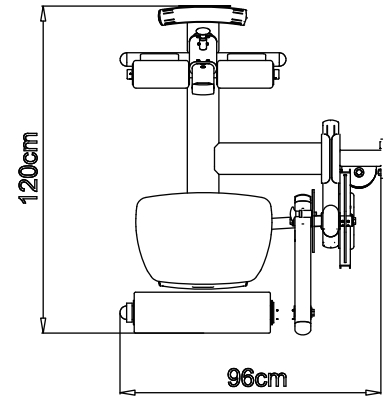

⑩

ラットプルダウン&ミッドロー

センタータワーを中心に、下の10機種から3ステーションは3つ、4ステーションは4つの機種を自由に選択できます。

モジュールはデュアル機能を備えたシングルステーションとしても選択できます。

 <p>バーチカルプレス&ラットプルダウン PRD-10 標準価格(税込) 682,000円 ●サイズ/W1050×L1680×H2110mm●本体重量/250kg ●負荷/約90kg●台湾製</p>	 <p>各種プーリー アジャスタブルケーブルコラム PRD-11 標準価格(税込) 594,000円 ●サイズ/W850×L1090×H2110mm●本体重量/250kg ●負荷/約90kg●台湾製</p>	 <p>ベック&リアデルト PRD-12 標準価格(税込) 594,000円 ●サイズ/W950×L1370×H1750mm●本体重量/250kg ●負荷/約90kg●台湾製</p>	 <p>バイセップ&トライセップ PRD-13 標準価格(税込) 540,000円 ●サイズ/W1250×L1120×H1650mm●本体重量/250kg ●負荷/約90kg●台湾製</p>	 <p>レッグエクステンション&シーテッドレッグカール PRD-14 標準価格(税込) 671,000円 ●サイズ/W1170×L1660×H1650mm●本体重量/250kg ●負荷/約90kg●台湾製</p>
 <p>アブドミナル&バックエクステンション PRD-15 標準価格(税込) 594,000円 ●サイズ/W1200×L1200×H1650mm●本体重量/250kg ●負荷/約90kg●台湾製</p>	 <p>チェストプレス インクラインプレス デクラインプレス ショルダープレス マルチプレス PRD-16 標準価格(税込) 671,000円 ●サイズ/W1400×L2150×H1650mm●本体重量/250kg ●負荷/約90kg●台湾製</p>	 <p>レッグプレス&カーフプレス PRD-17 標準価格(税込) 671,000円 ●サイズ/W950×L2050×H2110mm●本体重量/250kg ●負荷/約90kg●台湾製</p>	 <p>インナーサイ&アウターサイ PRD-18 標準価格(税込) 671,000円 ●サイズ/W910×L1920×H1650mm●本体重量/250kg ●負荷/約90kg●台湾製</p>	 <p>ラットプルダウン&ミッドロー PRD-19 標準価格(税込) 638,000円 ●サイズ/W1180×L1950×H2110mm●本体重量/250kg ●負荷/約90kg●台湾製</p>

アジャスタブル
ケーブルコラム

ラットプルダウン&ミッドロー

バイセップ&
トライセップ

レッグエクステンション&
シーテッドレッグカール

94cm

センタータワー

アブドミナル&
バックエクステンション

バーチカルプレス&
ラットプルダウン