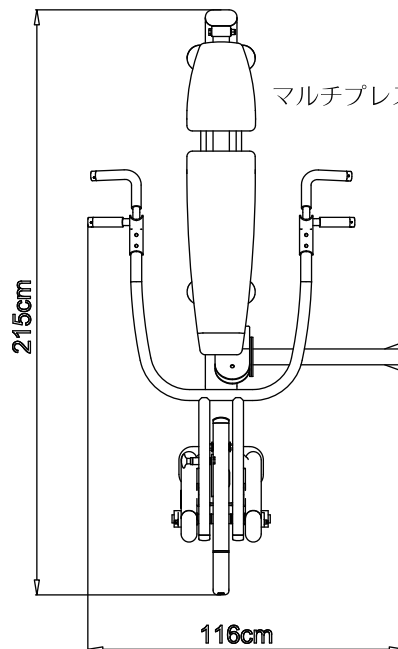

プロデュアルマルチステーションシリーズ モジュールサイズ

マルチプレス