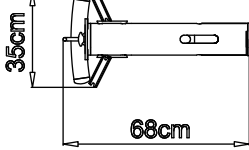

## プロデュアル シングルステーション デュアル機能を備えたシングルステーションのラインナップです。

 <p>バーチャルプレス&amp;ラットプルダウン <b>PRD-10</b> 標準価格(税抜) <b>620,000円 Q</b> ●サイズ/W1050×L1680×H2110mm●本体重量/250kg ●負荷/約90kg●台湾製</p>	 <p>各種プーリー アジャスタブルケーブルコラム <b>PRD-11</b> 標準価格(税抜) <b>540,000円 Q</b> ●サイズ/W850×L1090×H2110mm●本体重量/250kg ●負荷/約90kg●台湾製</p>	 <p>ベック&amp;リアデルト <b>PRD-12</b> 標準価格(税抜) <b>540,000円 Q</b> ●サイズ/W950×L1370×H1750mm●本体重量/250kg ●負荷/約90kg●台湾製</p>	 <p>バイセップ&amp;トライセップ <b>PRD-13</b> 標準価格(税抜) <b>540,000円 Q</b> ●サイズ/W1250×L1120×H1650mm●本体重量/250kg ●負荷/約90kg●台湾製</p>	 <p>レッグエクステンション&amp;シーテッドレッグカール <b>PRD-14</b> 標準価格(税抜) <b>610,000円 Q</b> ●サイズ/W1170×L1660×H1650mm●本体重量/250kg ●負荷/約90kg●台湾製</p>
 <p>アブドミナル&amp;バックエクステンション <b>PRD-15</b> 標準価格(税抜) <b>540,000円 Q</b> ●サイズ/W1200×L1200×H1650mm●本体重量/250kg ●負荷/約90kg●台湾製</p>	 <p>チェストプレス インクラインプレス デクラインプレス ショルダープレス マルチプレス <b>PRD-16</b> 標準価格(税抜) <b>610,000円 Q</b> ●サイズ/W1400×L2150×H1650mm●本体重量/250kg ●負荷/約90kg●台湾製</p>	 <p>レッグプレス&amp;カーフプレス <b>PRD-17</b> 標準価格(税抜) <b>610,000円 Q</b> ●サイズ/W950×L2050×H2110mm●本体重量/250kg ●負荷/約90kg●台湾製</p>	 <p>インナーサイ&amp;アウターサイ <b>PRD-18</b> 標準価格(税抜) <b>610,000円 Q</b> ●サイズ/W910×L1920×H1650mm●本体重量/250kg ●負荷/約90kg●台湾製</p>	 <p>ラットプルダウン&amp;ミッドロー <b>PRD-19</b> 標準価格(税抜) <b>580,000円 Q</b> ●サイズ/W1180×L1950×H2110mm●本体重量/250kg ●負荷/約90kg●台湾製</p>

# プロデュアルマルチステーションシリーズ サイズ

バック&リアデルト

インナーサイ&アウターサイ

アジャスタブル  
ケーブルコラム

ラットプルダウン&ミッドロー

バイセップ&  
トライセップ

レッグエクステンション&  
シーテッドレッグカール

94cm