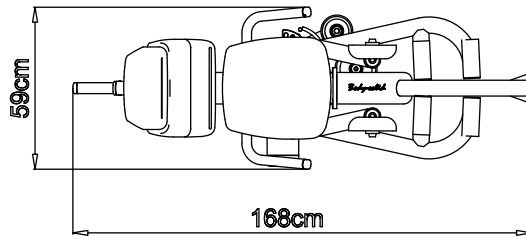

ラットプルダウン&ミッドロー

インナーサイ&アウターサイ