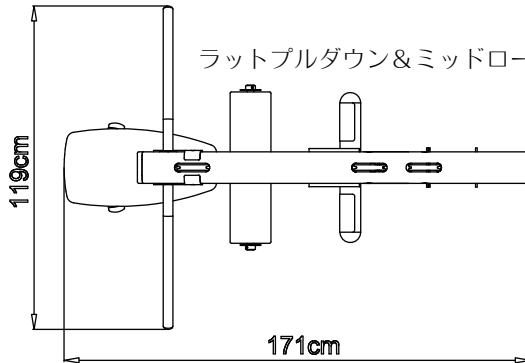

# プロデュアルマルチステーションシリーズ サイズ

バック&リアデルト

インナーサイ&アウターサイ

アジャスタブル  
ケーブルコラム

ラットプルダウン&ミッドロー

バイセップ&  
トライセップ

レッグエクステンション&  
シーテッドレッグカール

94cm