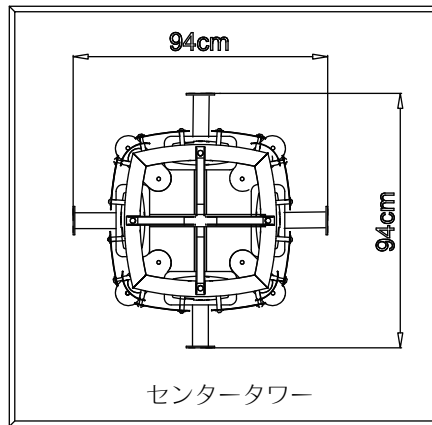

# プロデュアルマルチステーションシリーズ サイズ

バック&リアデルト

インナーサイ&アウターサイ

アジャスタブル  
ケーブルコラム

ラットプルダウン&ミッドロー

バイセップ&  
トライセップ

レッグエクステンション&  
シーテッドレッグカール

94cm