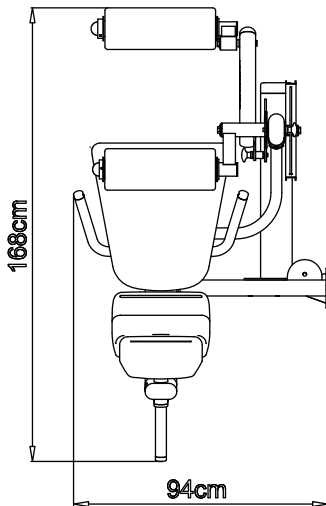

## プロデュアル シングルステーション デュアル機能を備えたシングルステーションのラインナップです。

 <p>バーチャルプレス&amp;ラットプルダウン <b>PRD-10</b> 標準価格(税抜) <b>620,000円 Q</b> ●サイズ/W1050×L1680×H2110mm●本体重量/250kg ●負荷/約90kg●台湾製</p>	 <p>各種プーリー アジャスタブルケーブルコラム <b>PRD-11</b> 標準価格(税抜) <b>540,000円 Q</b> ●サイズ/W850×L1090×H2110mm●本体重量/250kg ●負荷/約90kg●台湾製</p>	 <p>ベック&amp;リアデルト <b>PRD-12</b> 標準価格(税抜) <b>540,000円 Q</b> ●サイズ/W950×L1370×H1750mm●本体重量/250kg ●負荷/約90kg●台湾製</p>	 <p>バイセップ&amp;トライセップ <b>PRD-13</b> 標準価格(税抜) <b>540,000円 Q</b> ●サイズ/W1250×L1120×H1650mm●本体重量/250kg ●負荷/約90kg●台湾製</p>	 <p>レッグエクステンション&amp;シーテッドレッグカール <b>PRD-14</b> 標準価格(税抜) <b>610,000円 Q</b> ●サイズ/W1170×L1660×H1650mm●本体重量/250kg ●負荷/約90kg●台湾製</p>
 <p>アブドミナル&amp;バックエクステンション <b>PRD-15</b> 標準価格(税抜) <b>540,000円 Q</b> ●サイズ/W1200×L1200×H1650mm●本体重量/250kg ●負荷/約90kg●台湾製</p>	 <p>チェストプレス インクラインプレス デクラインプレス ショルダープレス マルチプレス <b>PRD-16</b> 標準価格(税抜) <b>610,000円 Q</b> ●サイズ/W1400×L2150×H1650mm●本体重量/250kg ●負荷/約90kg●台湾製</p>	 <p>レッグプレス&amp;カーフプレス <b>PRD-17</b> 標準価格(税抜) <b>610,000円 Q</b> ●サイズ/W950×L2050×H2110mm●本体重量/250kg ●負荷/約90kg●台湾製</p>	 <p>インナーサイ&amp;アウターサイ <b>PRD-18</b> 標準価格(税抜) <b>610,000円 Q</b> ●サイズ/W910×L1920×H1650mm●本体重量/250kg ●負荷/約90kg●台湾製</p>	 <p>ラットプルダウン&amp;ミッドロー <b>PRD-19</b> 標準価格(税抜) <b>580,000円 Q</b> ●サイズ/W1180×L1950×H2110mm●本体重量/250kg ●負荷/約90kg●台湾製</p>

# プロデュアルマルチステーションシリーズ サイズ

バック&リアデルト

インナーサイ&アウターサイ

アジャスタブル  
ケーブルコラム

ラットプルダウン&ミッドロー

バイセップ&  
トライセップ

レッグエクステンション&  
シーテッドレッグカール

94cm