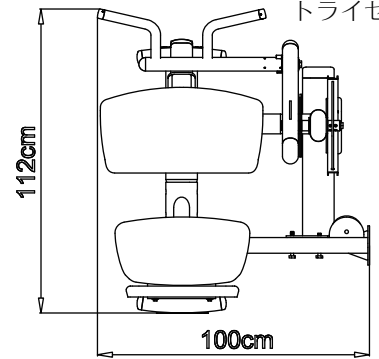

## プロデュアル シングルステーション デュアル機能を備えたシングルステーションのラインナップです。

 <p>バーチャルプレス&amp;ラットプルダウン <b>PRD-10</b> 標準価格(税抜) <b>620,000円 Q</b> ●サイズ/W1050×L1680×H2110mm●本体重量/250kg ●負荷/約90kg●台湾製</p>	 <p>各種プーリー アジャスタブルケーブルコラム <b>PRD-11</b> 標準価格(税抜) <b>540,000円 Q</b> ●サイズ/W850×L1090×H2110mm●本体重量/250kg ●負荷/約90kg●台湾製</p>	 <p>ベック&amp;リアデルト <b>PRD-12</b> 標準価格(税抜) <b>540,000円 Q</b> ●サイズ/W950×L1370×H1750mm●本体重量/250kg ●負荷/約90kg●台湾製</p>	 <p>バイセップ&amp;トライセップ <b>PRD-13</b> 標準価格(税抜) <b>540,000円 Q</b> ●サイズ/W1250×L1120×H1650mm●本体重量/250kg ●負荷/約90kg●台湾製</p>	 <p>レッグエクステンション&amp;シーテッドレッグカール <b>PRD-14</b> 標準価格(税抜) <b>610,000円 Q</b> ●サイズ/W1170×L1660×H1650mm●本体重量/250kg ●負荷/約90kg●台湾製</p>
 <p>アブドミナル&amp;バックエクステンション <b>PRD-15</b> 標準価格(税抜) <b>540,000円 Q</b> ●サイズ/W1200×L1200×H1650mm●本体重量/250kg ●負荷/約90kg●台湾製</p>	 <p>チェストプレス インクラインプレス デクラインプレス ショルダープレス マルチプレス <b>PRD-16</b> 標準価格(税抜) <b>610,000円 Q</b> ●サイズ/W1400×L2150×H1650mm●本体重量/250kg ●負荷/約90kg●台湾製</p>	 <p>レッグプレス&amp;カーフプレス <b>PRD-17</b> 標準価格(税抜) <b>610,000円 Q</b> ●サイズ/W950×L2050×H2110mm●本体重量/250kg ●負荷/約90kg●台湾製</p>	 <p>インナーサイ&amp;アウターサイ <b>PRD-18</b> 標準価格(税抜) <b>610,000円 Q</b> ●サイズ/W910×L1920×H1650mm●本体重量/250kg ●負荷/約90kg●台湾製</p>	 <p>ラットプルダウン&amp;ミッドロー <b>PRD-19</b> 標準価格(税抜) <b>580,000円 Q</b> ●サイズ/W1180×L1950×H2110mm●本体重量/250kg ●負荷/約90kg●台湾製</p>

# プロデュアルマルチステーションシリーズ サイズ

バック&リアデルト

インナーサイ&アウターサイ

アジャスタブル  
ケーブルコラム

ラットプルダウン&ミッドロー

バイセップ&  
トライセップ

レッグエクステンション&  
シーテッドレッグカール

94cm