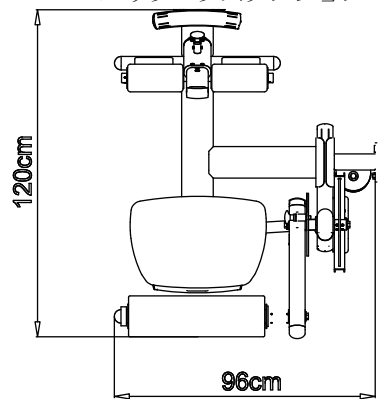

アブドミナル&
バックエクステンション