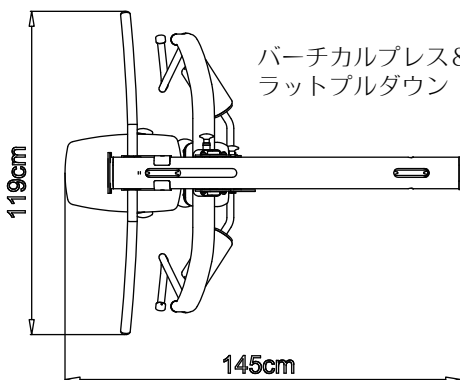

バーチカルプレス&
ラットプルダウン