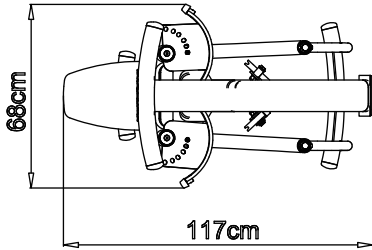

プロデュアルマルチステーションシリーズ サイズ

バック&リアデルト