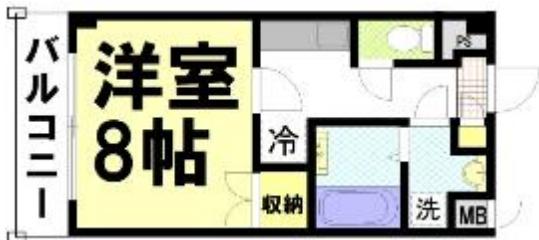

025

東武東上線 ときわ台駅 徒歩10分

【賃料】 67,000円～
【管理費】 7,000円
【間取り】 洋室8帖～

- ♪ バス・トイレ別
- ♪ 浴室乾燥機
- ♪ オートロック
- ♪ モニター付インターホン
- ♪ 宅配BOX
- ♪ エアコン
- ♪ 2DKあり