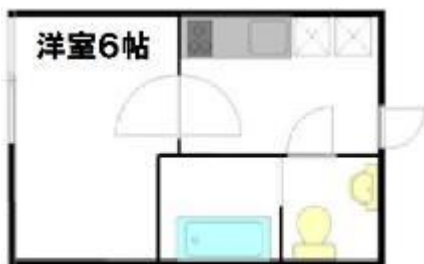

009

東武東上線 東武練馬駅 徒歩4分

【賃料】 76,000円～
【管理費】 6,000円
【間取り】 洋室6帖～

- ♪ バス・トイレ別
- ♪ オートロック
- ♪ 集中インターホン
- ♪ カードキー
- ♪ 宅配BOX
- ♪ エアコン