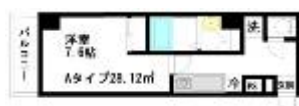

- ♪ バス・トイレ別
- ♪ オートロック
- ♪ デジタルキー
- ♪ 宅配BOX
- ♪ エアコン