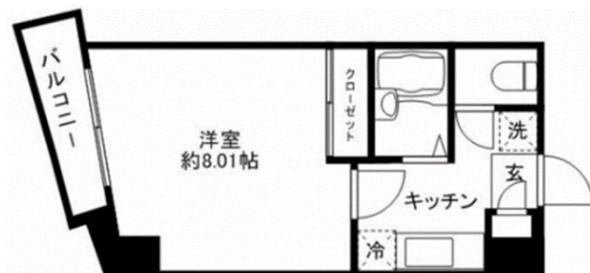

【賃料】 86,000円～  
 【管理費】 7,000円  
 【間取り】 洋室8帖～

- ♪ バス・トイレ別
- ♪ オートロック
- ♪ 集中インターホン
- ♪ デジタルキー
- ♪ 宅配BOX
- ♪ エアコン

演奏時間：AM8:00～PM11:00

007

西武池袋線 江古田駅 徒歩4分

【賃料】 2021年1月完成予定  
 【管理費】  
 【間取り】 1K・1LDK

- ♪ バス・トイレ別
- ♪ オートロック
- ♪ 集中インターホン
- ♪ 浴室乾燥機付き
- ♪ 宅配BOX
- ♪ エアコン