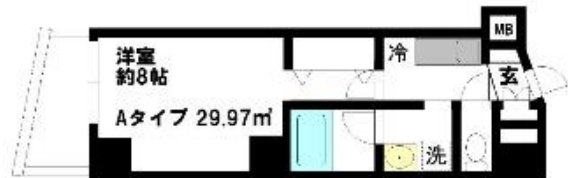

- ♪ バス・トイレ別
- ♪ 駅近
- ♪ 宅配BOX
- ♪ オートロック
- ♪ デジタルキー
- ♪ 防音2重サッシ

演奏時間：24時間可

024

南北線 赤羽岩淵駅 徒歩2分

【賃料】 73,000円～  
 【管理費】 7,000円  
 【間取り】 洋室8.9帖～

- ♪ バス・トイレ別
- ♪ 浴室乾燥機
- ♪ シャンプードレッサー
- ♪ オートロック
- ♪ デジタルキー
- ♪ エアコン