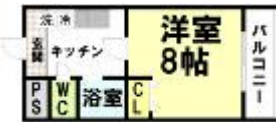

都営大江戸線 新江古田駅 徒歩7分

【賃料】 67,000円～  
 【管理費】 7,000円  
 【間取り】 洋室8.1帖～

- ♪ バス・トイレ別
- ♪ 独立洗面台
- ♪ オートロック
- ♪ モニター付インターホン
- ♪ エアコン
- ♪ 東京音大までバス18分
- ♪ 2DKあり

演奏時間：AM8:00～PM11:00

031

西武池袋線 江古田駅 徒歩6分

【賃料】 69,000円～  
 【管理費】 3,000円  
 【間取り】 洋室9.3帖～

- ♪ バス・トイレ別
- ♪ オートロック
- ♪ エアコン
- ♪ 9.3帖で広々
- ♪ 女性限定

演奏時間：AM8:00～PM11:00

032

西武池袋線 江古田駅 徒歩8分

【賃料】 66,000円～  
 【管理費】 3,000円  
 【間取り】 洋室9.5帖～

- ♪ バス・トイレ別
- ♪ オートロック
- ♪ エアコン
- ♪ 全室南向き
- ♪ 女性限定

演奏時間：AM8:00～PM11:00

033

西武池袋線 東長崎駅 徒歩4分

【賃料】 61,000円～  
 【管理費】 4,000円  
 【間取り】 洋室8帖～

- ♪ バス・トイレ別
- ♪ オートロック
- ♪ エアコン
- ♪ 2重サッシ
- ♪ 池袋まで徒歩・自転車で可能

演奏時間：AM8:00～PM11:00

034

日比谷線 三ノ輪駅 徒歩4分

【賃料】 86,000円～  
 【管理費】 5,000円  
 【間取り】 洋室8帖～