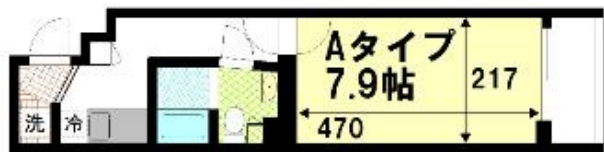

011 西武池袋線 椎名町駅 徒歩5分

【賃料】 99,000円～
【管理費】 6,000円
【間取り】 洋室9帖～

- ♪ バス・トイレ別
- ♪ オートロック
- ♪ 集中インターホン
- ♪ カードキー
- ♪ 宅配BOX
- ♪ エアコン

演奏時間：AM8:00～PM11:00

012 東武東上線 東武練馬駅 徒歩4分

【賃料】 71,000円～
【管理費】 6,000円
【間取り】 洋室7帖～

- ♪ バス・トイレ別
- ♪ オートロック
- ♪ 3重サッシ
- ♪ エアコン
- ♪ IH2口コンロ
- ♪ ウォークインクローゼット
- ♪ Bluetooth対応無線スピーカー

演奏時間：24時間可

013 京浜東北線 王子駅 徒歩1分

【賃料】 74,000円～
【管理費】 5,000円
【間取り】 洋室8帖～

- ♪ バス・トイレ別
- ♪ オートロック
- ♪ TVインターホン
- ♪ 浴室乾燥機付き
- ♪ 宅配BOX
- ♪ エアコン
- ♪ シューズBOX
- ♪ 2口ガスキッチン

演奏時間：AM8:00～PM11:00

014 埼京線 十条駅 徒歩8分

【賃料】 81,000円～
【管理費】 3,000円
【間取り】 洋室8帖～

- ♪ バス・トイレ別
- ♪ オートロック
- ♪ TVインターホン
- ♪ 浴室乾燥機付き
- ♪ 宅配BOX
- ♪ エアコン
- ♪ シャンプードレッサー
- ♪ 2口ガスキッチン

演奏時間：AM8:00～AM0:00