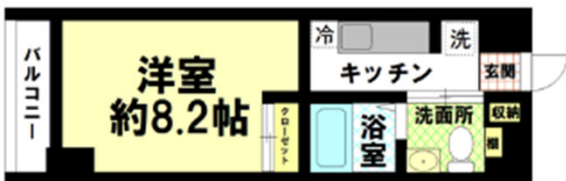

【賃料】 94,000円～  
 【管理費】 7,000円  
 【間取り】 洋室10.5帖～

- ♪ バス・トイレ別
- ♪ オートロック
- ♪ TVインターホン
- ♪ 浴室乾燥機付き
- ♪ 宅配BOX
- ♪ エアコン
- ♪ シャンプードレッサー
- ♪ 2口ガスキッチン

演奏時間：AM8:00～PM11:00

**016** 京浜東北線 東十条駅 徒歩6分

【賃料】 86,000円～  
 【管理費】 0円  
 【間取り】 洋室8帖～

- ♪ バス・トイレ別
- ♪ オートロック
- ♪ 集中インターホン
- ♪ カードキー
- ♪ 宅配BOX
- ♪ エアコン
- ♪ 2口システムキッチン

演奏時間：AM8:00～PM12:00

**017** 有楽町線 小竹向原駅 徒歩6分

【賃料】 77,000円～  
 【管理費】 5,000円  
 【間取り】 洋室8帖～

- ♪ バス・トイレ別
- ♪ オートロック
- ♪ 集中インターホン
- ♪ デジタルキー
- ♪ 宅配BOX
- ♪ エアコン

演奏時間：AM8:00～PM11:00

**018** 埼京線 北戸田駅 徒歩8分

【賃料】 56,000円～  
 【管理費】 5,000円  
 【間取り】 洋室7帖～

- ♪ バス・トイレ別
- ♪ オートロック
- ♪ 集中インターホン
- ♪ デジタルキー
- ♪ 宅配BOX
- ♪ エアコン

演奏時間：AM8:00～PM11:00

019

都営大江戸線 新御徒町駅 徒歩6分

【賃料】 119,000円～  
 【管理費】 7,000円  
 【間取り】  
 洋室6.1帖 + LDK11帖  
 (1LDK・2K)

- ♪ バス・トイレ別
- ♪ 独立洗面台
- ♪ オートロック
- ♪ 宅配BOX
- ♪ エアコン
- ♪ 2Kあり

演奏時間：AM8:00～PM11:00

020

南北線 駒込駅 徒歩5分

【賃料】 128,000円～  
 【管理費】 9,000円  
 【間取り】 洋室6.3帖 + 6.2帖 (2DK)

- ♪ バス・トイレ別
- ♪ 追い焚き機能付き
- ♪ 独立洗面台
- ♪ オートロック
- ♪ デジタルキー
- ♪ 宅配BOX
- ♪ エアコン
- ♪ 1、2階にクリニック