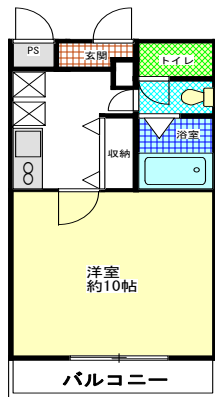

083 小田急線 新百合ヶ丘駅 徒歩5分

- 【賃料】 81,000円～
- 【管理費】 4,000円
- 【間取り】 洋室9.2帖～ 1LDKタイプもあり

- ♪ バス・トイレ別
- ♪ エアコン
- ♪ オートロック
- ♪ システムキッチン
- ♪ 光ファイバー
- ♪ 完全防音・ナサール設置
- ♪ 昭和音大目の前 徒歩1分

演奏時間：AM6:00～AM0:00

084 小田急線 新百合ヶ丘駅 徒歩11分

- 【賃料】 78,000円～
- 【管理費】 3,000円
- 【間取り】 洋室10帖

- ♪ バス・トイレ別
- ♪ オートロック
- ♪ シャンプードレッサー
- ♪ 浴槽追い焚き機能付
- ♪ システムキッチン
- ♪ 光ファイバー・CATV
- ♪ 完全防音・ナサール設置
- ♪ エアコン

演奏時間：AM6:00～AM0:00

085

小田急線
新百合ヶ丘駅 徒歩11分

【賃料】 80,000円～
【管理費】 4,000円
【間取り】 洋室10帖

- ♪ バス・トイレ別
- ♪ オートロック
- ♪ シャンプードレッサー
- ♪ 浴槽追い焚き機能付
- ♪ システムキッチン
- ♪ 光ファイバーCATV
- ♪ エアコン
- ♪ 完全防音・ナサール設置

演奏時間：AM6:00～PM0:00

086

小田急線
新百合ヶ丘駅 徒歩6分

【賃料】 79,000円～
【管理費】 9,000円
【間取り】 洋室8.7帖

- ♪ バス・トイレ別
- ♪ カメラ付オートロック
- ♪ 防犯カメラ
- ♪ 電気コンロ(2口)
- ♪ エアコン
- ♪ 昭和音大目の前