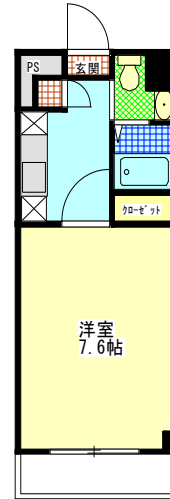

演奏時間：AM9:00(10:00)～PM11:00

094

小田急線 百合ヶ丘駅 徒歩3分

- 【賃料】 61,000円～
- 【管理費】 5,000円
- 【間取り】 洋室7.6帖～

- ♪ バス・トイレ別
- ♪ オートロック
- ♪ 宅配BOX
- ♪ デジタルキー
- ♪ 独立洗面台
- ♪ 2口ガスコンロ
- ♪ エアコン

演奏時間：AM8:00～PM11:00

095

小田急線 生田駅 徒歩4分

- 【賃料】 63,000円～
- 【管理費】 5,000円
- 【間取り】 洋室9.1帖～ 2DKタイプもあり

- ♪ バス・トイレ別
- ♪ オートロック
- ♪ 宅配BOX
- ♪ TVモニター付インターホン
- ♪ エアコン
- ♪ エレベーター付

演奏時間：AM8:00～PM11:00

096

小田急線 生田駅 徒歩3分

- 【賃料】 55,000円～
- 【管理費】 7,000円
- 【間取り】 洋室6帖～ 3Kタイプも有

- ♪ バス・トイレ別
- ♪ オートロック
- ♪ 宅配BOX
- ♪ 集中インターホン
- ♪ カードキー
- ♪ エアコン

演奏時間：AM8:00～PM11:00

097

小田急線 経堂駅 徒歩8分

- 【賃料】 76,000円～
- 【管理費】 5,000円
- 【間取り】 洋室8.1帖～

- ♪ バス・トイレ別
- ♪ オートロック・カードキー
- ♪ 集中インターホン
- ♪ 宅配BOX
- ♪ 2口ガスコンロ付
- ♪ エアコン