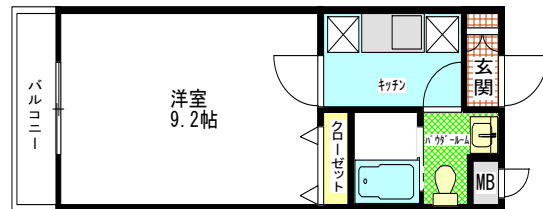

083 小田急線 新百合ヶ丘駅 徒歩5分

- 【賃料】 81,000円～
- 【管理費】 4,000円
- 【間取り】 洋室9.2帖～ 1LDKタイプもあり

- ♪ バス・トイレ別
- ♪ エアコン
- ♪ オートロック
- ♪ システムキッチン
- ♪ 光ファイバー
- ♪ 完全防音・ナサール設置
- ♪ 昭和音大目の前 徒歩1分

演奏時間：AM6:00～AM0:00

084 小田急線 新百合ヶ丘駅 徒歩11分