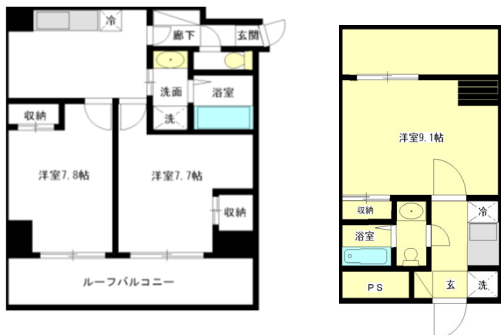

- 【賃料】 63,000円～
- 【管理費】 5,000円
- 【間取り】 洋室9.1帖～ 2DKタイプもあり

- ♪ バス・トイレ別
- ♪ オートロック
- ♪ 宅配BOX
- ♪ TVモニター付インターホン
- ♪ エアコン
- ♪ エレベーター付

演奏時間：AM8:00～PM11:00

096

小田急線 生田駅 徒歩3分

- 【賃料】 55,000円～
- 【管理費】 7,000円
- 【間取り】 洋室6帖～ 3Kタイプも有