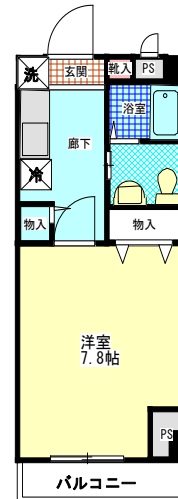

小田急線
百合ヶ丘駅 徒歩2分

【賃料】 65,000円～
【管理費】 なし
【間取り】 洋室7.5帖

- ♪ バス・トイレ別
- ♪ 駅近で買い物便利
- ♪ エアコン

演奏時間：AM8:00～PM11:30

089

小田急線 柿生駅 徒歩6分

【賃料】 63,000円～
 【管理費】 5,000円
 【間取り】 洋室8.6帖～

- ♪ バス・トイレ別
- ♪ オートロック
- ♪ TVモニター付インターホン
- ♪ 宅配BOX
- ♪ デジタルキー
- ♪ 光ファイバー
- ♪ エアコン

【賃料】 48,000円～
 【管理費】 2,000円
 【間取り】 洋室8帖

- ♪ 一部バス・トイレ別の部屋あり
- ♪ キッチン4.5帖
- ♪ 二重窓
- ♪ 全室角部屋
- ♪ 大家さん宅隣接
- ♪ エアコン

演奏時間：AM9:00～PM10:00

092

小田急線 はるひ野駅 徒歩5分

【賃料】 60,000円～
 【管理費】 5,000円
 【間取り】 洋室7.8帖

- ♪ バス・トイレ別
- ♪ オートロック
- ♪ 集中インターホン
- ♪ 宅配BOX
- ♪ カードキー
- ♪ エアコン
- ♪ CATV

演奏時間：AM8:00～PM11:00

093

小田急線 柿生駅 徒歩6分

- 【賃料】 65,000円～
- 【管理費】 5,000円
- 【間取り】 洋室8帖

- ♪ バス・トイレ別
- ♪ オートロック
- ♪ 24時間監視カメラ設置
- ♪ カラーTVモニターインターホン
- ♪ システムキッチン
- ♪ ウォシュレット
- ♪ エアコン
- ♪ 照明器具設置済み
- ♪ 昭和音大まで徒歩約20分

演奏時間：AM9:00(10:00)～PM11:00

094

小田急線 百合ヶ丘駅 徒歩3分

- 【賃料】 61,000円～
- 【管理費】 5,000円
- 【間取り】 洋室7.6帖～

- ♪ バス・トイレ別
- ♪ オートロック
- ♪ 宅配BOX
- ♪ デジタルキー
- ♪ 独立洗面台
- ♪ 2口ガスコンロ
- ♪ エアコン

演奏時間：AM8:00～PM11:00

095

小田急線 生田駅 徒歩4分