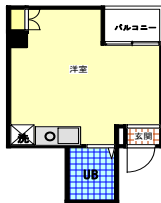

101

小田急線 読売ランド前駅 徒歩2分

- 【賃料】 54,000円～
- 【管理費】 5,000円
- 【間取り】 洋室5.8帖～