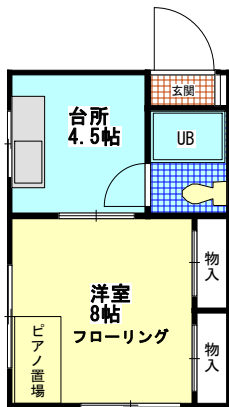

小田急線
百合ヶ丘駅 徒歩2分

【賃料】 65,000円～
【管理費】 なし
【間取り】 洋室7.5帖

- ♪ バス・トイレ別
- ♪ 駅近で買い物便利
- ♪ エアコン

演奏時間：AM8:00～PM11:30

089

小田急線 柿生駅 徒歩6分

【賃料】 63,000円～
 【管理費】 5,000円
 【間取り】 洋室8.6帖～

- ♪ バス・トイレ別
- ♪ オートロック
- ♪ TVモニター付インターホン
- ♪ 宅配BOX
- ♪ デジタルキー
- ♪ 光ファイバー
- ♪ エアコン

演奏時間：AM8:00～PM11:00

090

小田急線 柿生駅 徒歩6分

【賃料】 63,000円～
 【管理費】 5,000円
 【間取り】 洋室9帖 2LDKタイプも有

- ♪ バス・トイレ別
- ♪ オートロック
- ♪ TVモニター付インターホン
- ♪ 宅配BOX
- ♪ デジタルキー
- ♪ 光ファイバー
- ♪ エアコン

演奏時間：AM8:00～PM11:00

091

小田急線
 玉川学園前駅 徒歩7分

【賃料】 48,000円～
 【管理費】 2,000円
 【間取り】 洋室8帖

- ♪ 一部バス・トイレ別の部屋あり
- ♪ キッチン4.5帖
- ♪ 二重窓
- ♪ 全室角部屋
- ♪ 大家さん宅隣接
- ♪ エアコン

演奏時間：AM9:00～PM10:00

092

小田急線 はるひ野駅 徒歩5分

【賃料】 60,000円～
 【管理費】 5,000円
 【間取り】 洋室7.8帖

- ♪ バス・トイレ別
- ♪ オートロック
- ♪ 集中インターホン
- ♪ 宅配BOX
- ♪ カードキー
- ♪ エアコン
- ♪ CATV