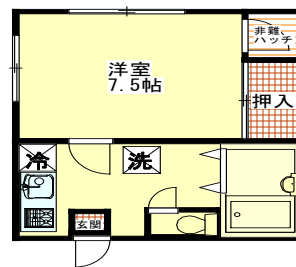

演奏時間：24時間可 別途規約有

088

小田急線
百合ヶ丘駅 徒歩2分

【賃料】 65,000円～
【管理費】 なし
【間取り】 洋室7.5帖

- ♪ バス・トイレ別
- ♪ 駅近で買い物便利
- ♪ エアコン