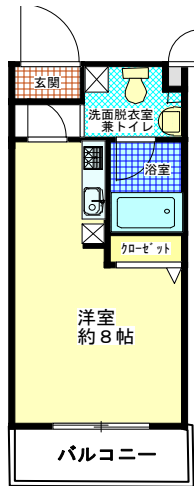

【賃料】 48,000円～
 【管理費】 2,000円
 【間取り】 洋室8帖

- ♪ 一部バス・トイレ別の部屋あり
- ♪ キッチン4.5帖
- ♪ 二重窓
- ♪ 全室角部屋
- ♪ 大家さん宅隣接
- ♪ エアコン

演奏時間：AM9:00～PM10:00

092

小田急線 はるひ野駅 徒歩5分

【賃料】 60,000円～
 【管理費】 5,000円
 【間取り】 洋室7.8帖

- ♪ バス・トイレ別
- ♪ オートロック
- ♪ 集中インターホン
- ♪ 宅配BOX
- ♪ カードキー
- ♪ エアコン
- ♪ CATV

演奏時間：AM8:00～PM11:00

093

小田急線 柿生駅 徒歩6分

- 【賃料】 65,000円～
- 【管理費】 5,000円
- 【間取り】 洋室8帖

- ♪ バス・トイレ別
- ♪ オートロック
- ♪ 24時間監視カメラ設置
- ♪ カラーTVモニターインターホン
- ♪ システムキッチン
- ♪ ウォシュレット
- ♪ エアコン
- ♪ 照明器具設置済み
- ♪ 昭和音大まで徒歩約20分

演奏時間：AM9:00(10:00)～PM11:00

094

小田急線 百合ヶ丘駅 徒歩3分

- 【賃料】 61,000円～
- 【管理費】 5,000円
- 【間取り】 洋室7.6帖～

- ♪ バス・トイレ別
- ♪ オートロック
- ♪ 宅配BOX
- ♪ デジタルキー
- ♪ 独立洗面台
- ♪ 2口ガスコンロ
- ♪ エアコン

演奏時間：AM8:00～PM11:00

095

小田急線 生田駅 徒歩4分