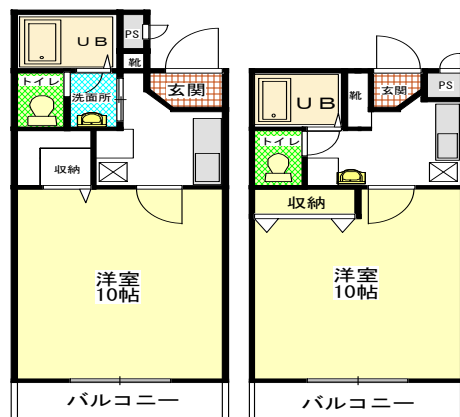

083 小田急線 新百合ヶ丘駅 徒歩5分

- 【賃料】 81,000円～
- 【管理費】 4,000円
- 【間取り】 洋室9.2帖～ 1LDKタイプもあり

- ♪ バス・トイレ別
- ♪ エアコン
- ♪ オートロック
- ♪ システムキッチン
- ♪ 光ファイバー
- ♪ 完全防音・ナサール設置
- ♪ 昭和音大目の前 徒歩1分

演奏時間：AM6:00～AM0:00

084 小田急線 新百合ヶ丘駅 徒歩11分

- 【賃料】 78,000円～
- 【管理費】 3,000円
- 【間取り】 洋室10帖

- ♪ バス・トイレ別
- ♪ オートロック
- ♪ シャンプードレッサー
- ♪ 浴槽追い焚き機能付
- ♪ システムキッチン
- ♪ 光ファイバー・CATV
- ♪ 完全防音・ナサール設置
- ♪ エアコン

演奏時間：AM6:00～AM0:00

085

小田急線
新百合ヶ丘駅 徒歩11分

【賃料】 80,000円～
【管理費】 4,000円
【間取り】 洋室10帖