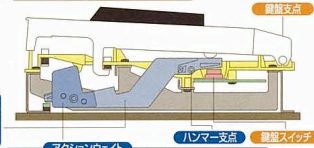

ハンマー支点 鍵盤スウィッチ
アクションウェイト
音域により重さの異なる4種類のウェイトを使用しています。