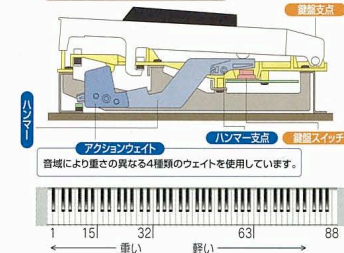

★余裕のパワーと同時発音数

置き場所を選ばばコンパクト設計ながら、40W×2の高出力と16cm口径スピーカーを採用することで、迫力ある響きを再現。同時発音数は最大64を実現し、クラシック音楽をはじめ、本格的にピアノを楽しむパワーと機能を備えています。

★臨場感あふれるピアノサウンド

カワイが世界に誇るコンサートグランドピアノ「EX」の鍵盤や弦の響きなどを、複数の位置で収録した、ステレオサンプリング音源を搭載しました。著名な国際ピアノコンクール等、世界のステージで認められた音を立体的な臨場感溢れる響きで再現します。

★ひとクラス上の充実機能

ピアノが弾けない人でも鍵盤を押さえるリズムや強さだけで、指1本で簡単に曲が演奏できるカワイ独自のユニークな機能、コンサートマジックを搭載。多彩な88曲を内蔵しました。また、5曲まで簡単に演奏を録音・再生できるレコーダーを搭載。レッスンに役立つうれしい機能です。さらにテンポや拍子などの設定が簡単にできるディスプレイ表示やパソコンとの接続に便利なコンピューター端子、ヘッドホン使用時でも疲れない機能など、ひとクラス上の機能を装備しました。

★譜面台もワイドに

譜面台もワイドになり使いやすくなりました。取り外しができ天板がフラットになるため、キーボードやパソコンなどを置くこともできます。

●お問い合わせ、ご用命は当店へ

人と地球にやさしい、環境を考えた製品づくり

- ●強化ビニールを使わない本体ケース、スタンダード強化ビニールは、低温燃焼時にダイオキシンを発生するとされています。ダイオキシンは健康や環境に悪影響を及ぼす毒性の強い物質といわれています。
- ●ホルムアルデヒド発生抑制 デジタルピアノのケースに用いられる接着剤を低ホルムアルデヒド化しました。ホルムアルデヒドは頭痛、めまい、喘息、あるいはアトピー等の原因となる場合があるとされています。
- ●アクションウェイトには鉛を使わず、リサイクルが容易な鉄を使用しました。
- ●カワイは環境国際規格「ISO14001」を、楽器業界ではいち早く取得しました。

●PN390 主な仕様

- ◇鍵盤 88鍵(アドバンスト・ハンマー・アクションIII)
- ◇同時発音数 最大64音
- ◇音色 全12音色
  ピアノ1/2、エレクトリックピアノ、オルガン1/2、ハーブコード、ピッコロ、ストリングス、クワイヤー、ベース1/2/3
- ◇効果 リバーブ(ルーム、ステージ、ホール、3Dリバーブ、3Dホール)、コーラス、トモロ、ディレイ1/2/3、ロータリー、2パートトラック×5チャンネル、総記憶容量=約10,000音
- ◇レコーダー 2パートトラック×5チャンネル、総記憶容量=約10,000音
- ◇その他の機能 ポリウム、トランスポーズ、メトロノーム、チューニング、デュアル、スプリット/トランススプリットポイント、タッチカーブ選択(ライト、ノーマル、ヘビー、オフ)、フェイクマスター-第11法、キルンペルガー-第11法
- ◇音律設定 平均律(2)、純正律(長調/短調)、ピタゴラス音律、中全音律、グェルクマース-第11法、キルンペルガー-第11法
- ◇デモ曲 108曲(コンサートマジック=88曲含む)
- ◇ペダル 3本(ダンパー、ソフト、ソステナート)
- ◇ディスプレイ 35LED
- ◇外部端子 ヘッドホン×2、MIDI(IN、OUT、THRU)、LINE IN(L、R)、(PIN)、LINE OUT(L/MONO、R)、コンピューター/F
- ◇出力 40W×2
- ◇スピーカー 16cm×2
- ◇定格電圧 AC100V.50/60Hz
- ◇消費電力 70W
- ◇キーボード スライド式
- ◇仕上げ ローズウッド調
- ◇寸法 (W×D×H)140×46×84(譜面台含まず)/102(譜面台含む)
- ◇重量 44kg

■付属品

- ●ヘッドホン(SH-2)
- ●3段階高低自在椅子<WB-6>

- ●このカタログに印刷された商品の色調は実際の商品とは多少異なる場合があります。
- ●掲載した商品の仕様及び価格、数量は、改訂のため予告なく変更されていく場合があります。
- ●納入遅れや送料別添付し受けさせていただけます。
- ●このカタログの価格には消費税は含まれておりません。
- ●ヘッドホン使用時や音量を下げた際、打鍵音(メカニズム音)が若干聞こえます。
- ●高級をご使用の前に取扱説明書の安全上の注意をよくお読み下さい。
- ●このカタログの内容は2002年10月現在です。

株式会社河合楽器製作所

ホームページ URL=http://www.kawai.co.jp/
〒430-8665 静岡県浜松市春島町200 電子楽器事業本部

- ☎053(457)1277 機053(457)1279
- ●当カタログに掲載の商品についてはお問い合わせは、最寄りのカワイ特約店または、下記カワイまで。
  北海道支社 ☎011(231)8661 機060-0052 札幌市中央区南2条東2丁目16
  仙台支社 ☎022(223)3181 機980-0014 仙台市青葉区本町2-14-5音銀ビル内
  関東支社 ☎03(3379)2221 機151-0053 東京都渋谷区代々木1-36-4金理ビル内
  中部支社 ☎052(957)3911 機460-0002 名古屋市中区丸の内3-5-33名古屋有楽ビル
  関西支社 ☎06(6262)2131 機414-0051 大阪市中央区南船場3-9-9船場商業ビル内
  九州支社 ☎092(521)3931 機10-0005 福岡市中央区清川1-7-12大戸ビル内

●このリーフレットは再生紙を使用しています。

PN390 0210 TYPE 3P