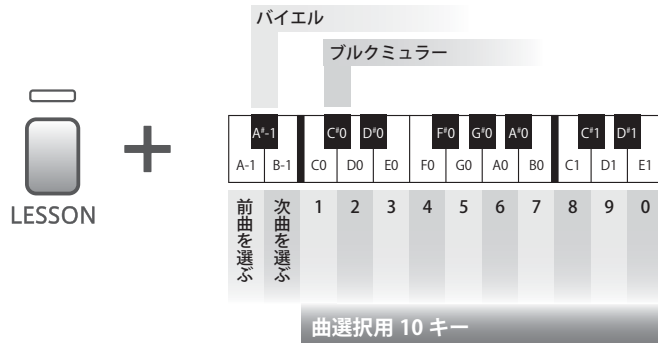

〈楽譜集・曲選択〉

〈パート選択〉

* 事前に練習曲を選択しておく必要があります。