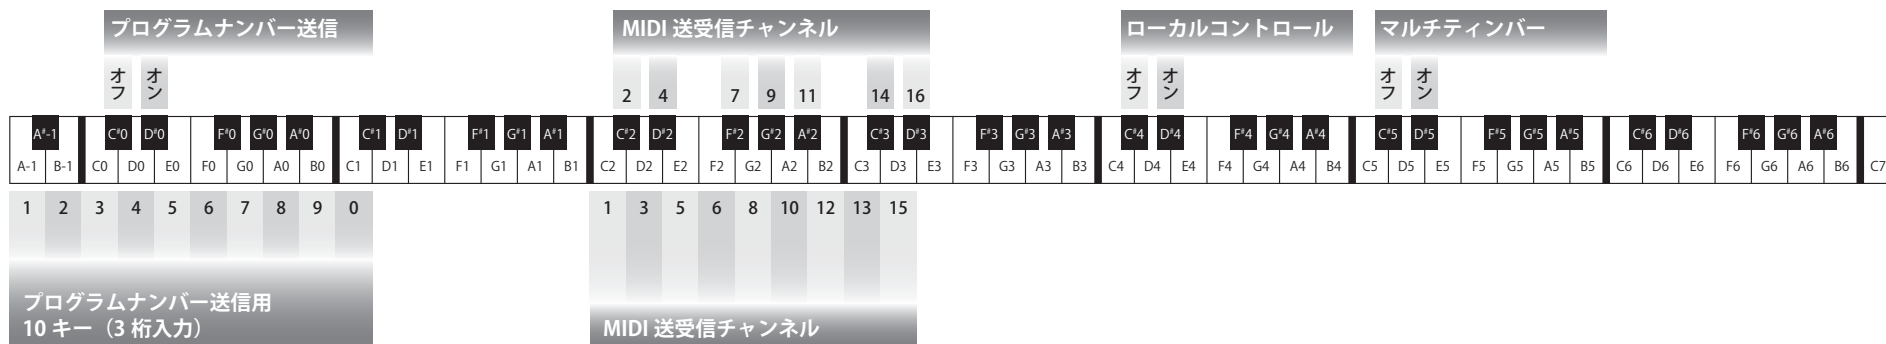

* 詳しい操作内容は取扱説明書をご覧ください。

レッスン

〈練習曲を聴く〉

〈楽譜集・曲選択〉

〈パート選択〉

* 事前に練習曲を選択しておく必要があります。

レコーダー

〈録音する〉

〈再生する〉

〈ソング全消去〉

MIDI 設定

* 詳しい操作内容は取扱説明書をご覧ください。