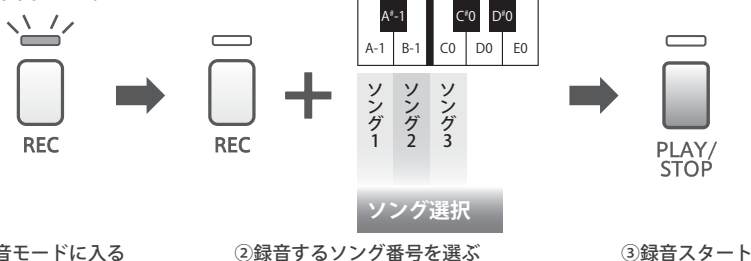

* 詳しい操作内容は取扱説明書をご覧ください。

レッスン

〈練習曲を聴く〉

〈楽譜集・曲選択〉

〈パート選択〉

* 事前に練習曲を選択しておく必要があります。

レコーダー

〈録音する〉

〈再生する〉

〈ソング全消去〉

MIDI 設定

* 詳しい操作内容は取扱説明書をご覧ください。